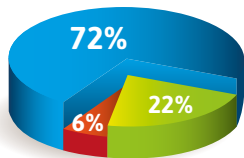

Osuszanie dłoni: ważny element higieny dłoni.

Czego oczekujesz od systemu osuszania dłoni?